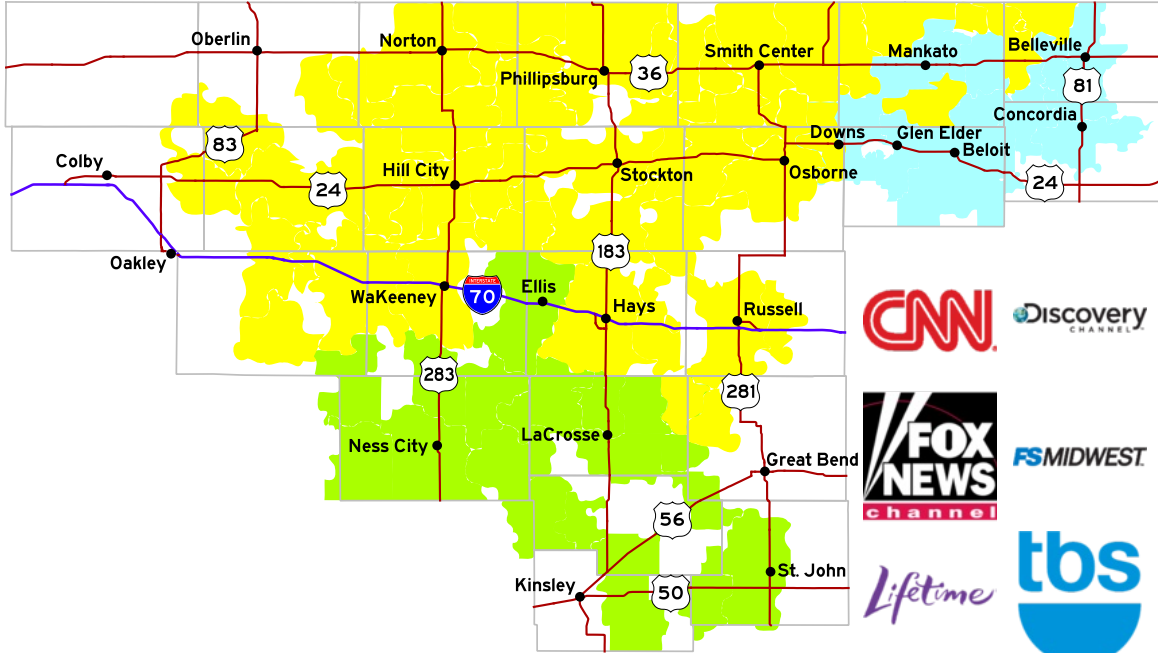

Prime Media

A Visual Communications Company

Smithfield, Virginia · (757) 365-0151 · 1-888-442-0057

WICHITA/HUTCHINSON DMA COVERAGE MAP

Norton/Phillipsburg (Nex-Tech) Syscode: 9374

Networks Available:
CNN, DISC, ESPN, ESPN2, FOXNEWS, FSNMW, FX,
HGTV, LIFE, TBS, TNT, USA

Athol.....66932
Burr Oak..... 66936
Courtland..... 66939
Esbon.....66941
Ionia..... 66949
Kensington.....66951
Lebanon..... 66952
Republic.....66964
Smith Center.....66967
Webber.....66970
Downs..... 67437
Osborne..... 67473
Portis..... 67474
Olmitz..... 67564

Randall..... 66963
Scandia..... 66966
Beloit.....67420

Cawker City.....67430
Downs..... 67437
Glen Elder..... 67446